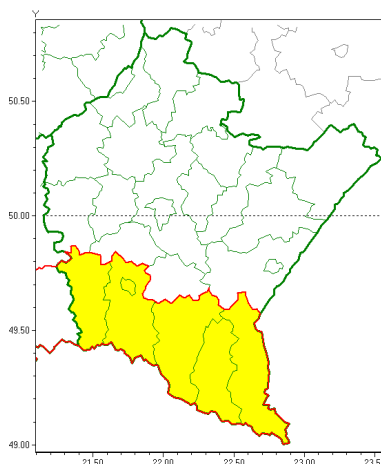

### Zasięg ostrzeżeń w województwie

Intensywne opady śniegu  
2018-11-25 20:22

**WOJEWÓDZTWO PODKARPACKIE**  
**OSTRZEŻENIA METEOROLOGICZNE ZBIORCZO NR 71**  
**WYKAZ OBOWIĄZUJĄCYCH OSTRZEŻEŃ**  
**o godz. 20:22 dnia 25.11.2018**

<b>Zjawisko/Stopień zagrożenia</b>	Intensywne opady śniegu/1
<b>Obszar</b>	powiaty: bieszczadzki(50), jasielski(50), Krosno(52), krośnieński(52), leski(50), sanocki(49)
<b>Ważność</b>	od godz. 10:00 dnia 26.11.2018 do godz. 10:00 dnia 27.11.2018
<b>Prawdopodobieństwo</b>	80%
<b>Przebieg</b>	Prognozuje się wystąpienie opadów śniegu, okresami o natężeniu umiarkowanym, powodujących przyrost pokrywy śnieżnej miejscami od 15 cm do 20 cm.
<b>SMS</b>	IMGW-PIB OSTRZEŻENIA: NIEG/1 podkarpackie (6 powiatów) od 10:00/26.11 do 10:00/27.11.2018 przyrost pokrywy 20 cm. Dotyczy powiatów: bieszczadzki, jasielski, Krosno, krośnieński, leski i sanocki.
<b>RSO</b>	Woj. podkarpackie (6 powiatów), IMGW-PIB wydał ostrzeżenie pierwszego stopnia o intensywnych opadach śniegu
<b>Uwagi</b>	Brak.
<b>Dyrektor synoptyk IMGW-PIB</b>	Michał Solarz